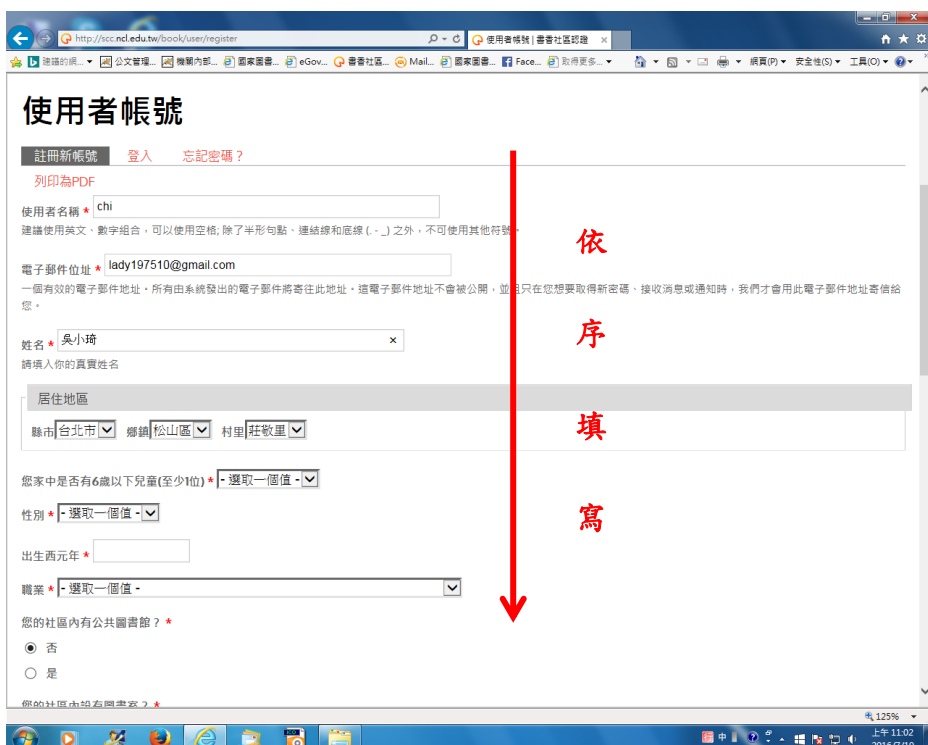

新朋友書香社區認證流程說明

步驟一：進入書香社區認證網站 (<http://scc.ncl.edu.tw/>)，頁面下拉點選左側「註冊新帳號」

步驟二：進入「使用者帳號」畫面，填寫個人資料。

步驗三：個人資料填寫完畢，點「註冊新帳號」按鈕，出現已寄送驗證信訊息

系統已寄送驗證信的畫面

步驟四：進入電子信箱收驗證信，點選驗證連結，進入「重設密碼」
頁面，點「登入」

點選連結後出現的畫面

步驟五：點選「登入」，依序填寫各題項，每一項都要填，填完請點「儲存」