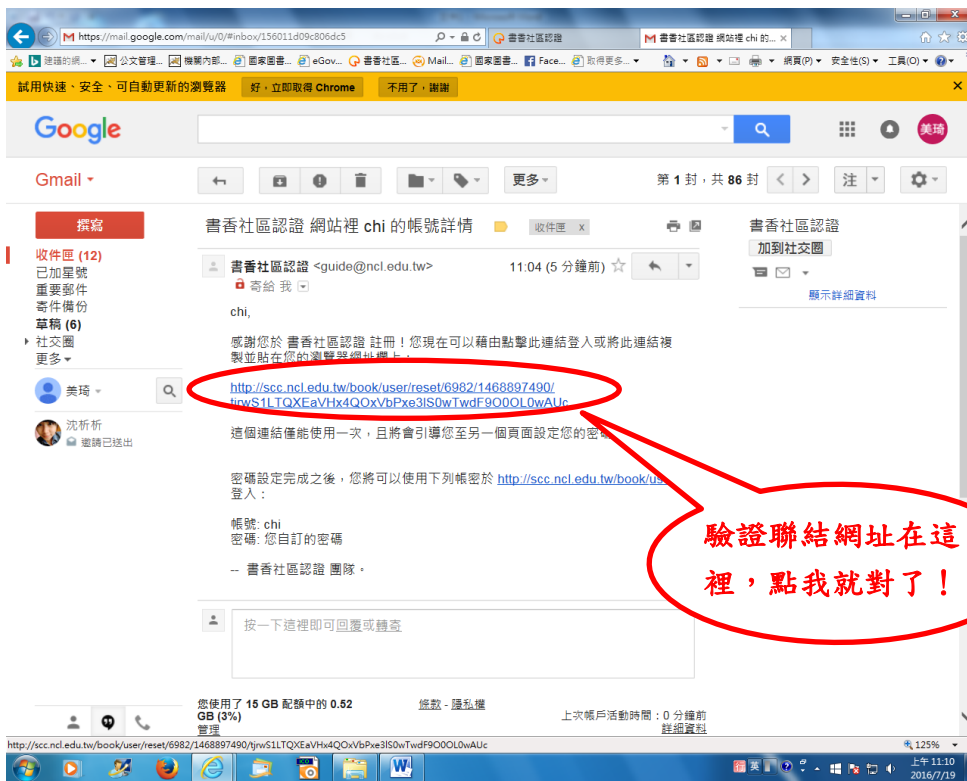

新朋友書香社區認證流程說明

步驟一：進入書香社區認證網站 (<http://scc.ncl.edu.tw/>)，頁面下拉點選左側「註冊新帳號」

步驟二：進入「使用者帳號」畫面，填寫個人資料。

步驗三：個人資料填寫完畢，點「註冊新帳號」按鈕，出現已寄送驗證信訊息

系統已寄送驗證信的畫面

步驟四：進入電子信箱收驗證信，點選驗證連結，進入「重設密碼」
頁面，點「登入」

點選連結後出現的畫面

步驟五：點選「登入」，依序填寫各題項，每一項都要填，填完請點「儲存」