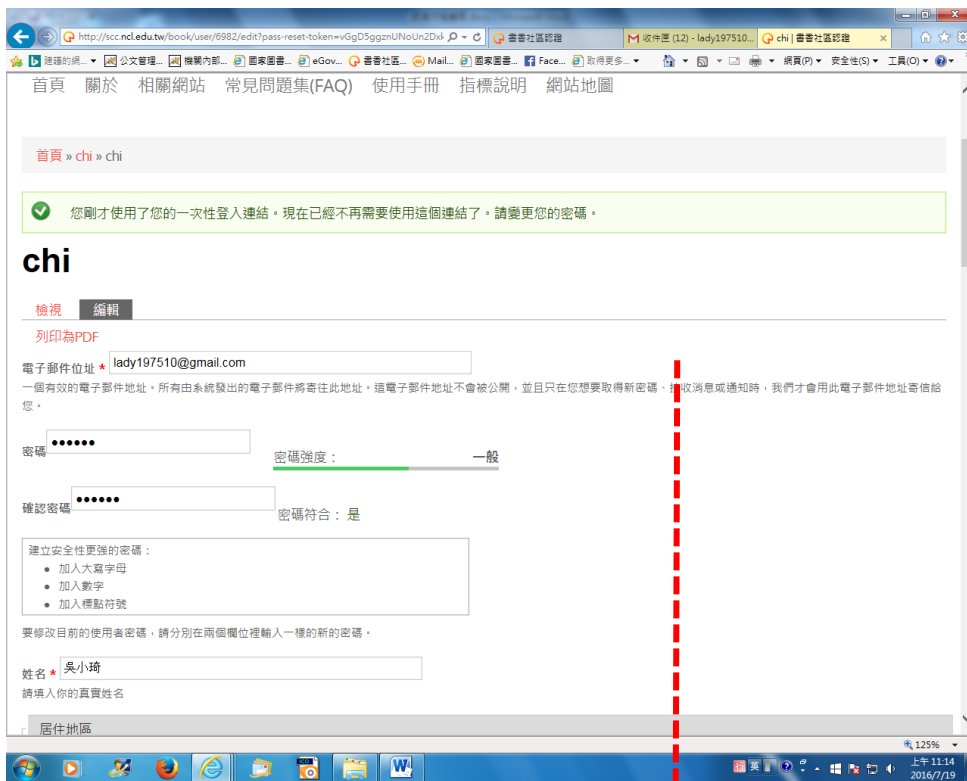

新朋友書香社區認證流程說明

步驟一：進入書香社區認證網站 (<http://scc.ncl.edu.tw/>)，頁面下拉點選左側「註冊新帳號」

步驟二：進入「使用者帳號」畫面，填寫個人資料。

步驗三：個人資料填寫完畢，點「註冊新帳號」按鈕，出現已寄送驗證信訊息

系統已寄送驗證信的畫面

步驟四：進入電子信箱收驗證信，點選驗證連結，進入「重設密碼」
頁面，點「登入」

點選連結後出現的畫面

步驟五：點選「登入」，依序填寫各題項，每一項都要填，填完請點「儲存」