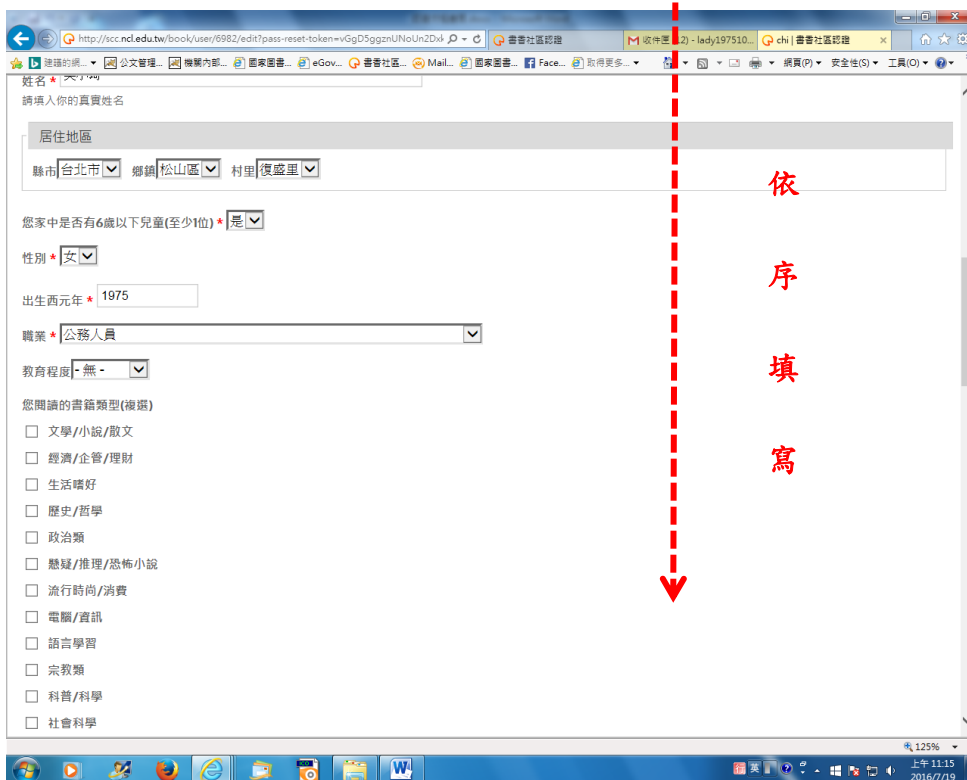

步驟五：點選「登入」，依序填寫各題項，每一項都要填，填完請點「儲存」

下拉頁面二