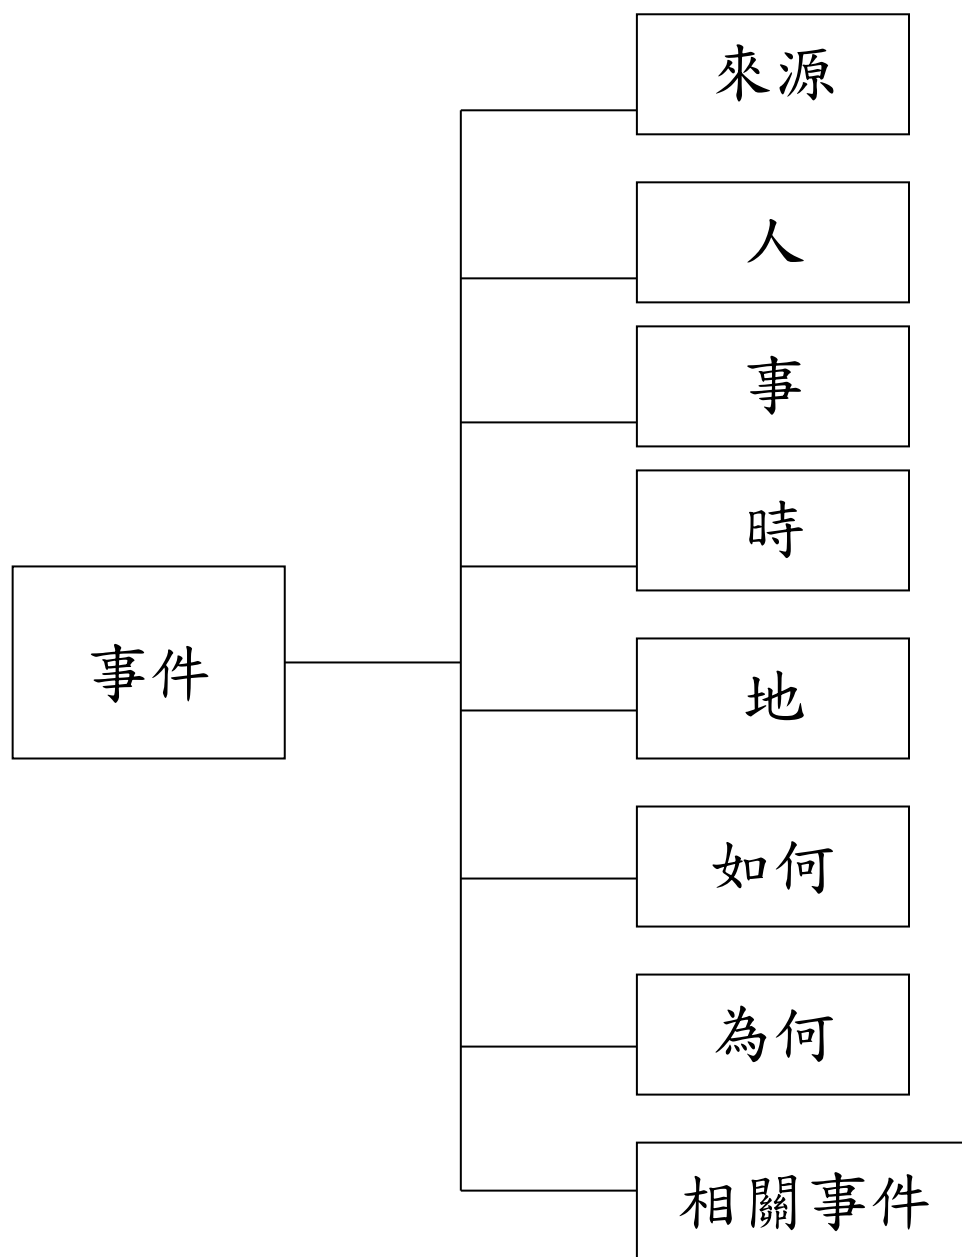

新聞 metadata 內容模式示意圖

新聞寫作結構圖

新聞寫作形式結構圖

新聞寫作形式

- 1.倒寶塔式 (converted pyramid)
- 2.記事式 (chronological)
- 3.多項式
- 4.鐘漏式 (hourglass style)
- 5.懸冗式 (suspended interest)

新聞寫作風格結構圖

單一新聞事件結構圖 (1)

單一新聞事件結構圖 (2)

單一新聞事件結構圖 (3)

* reference

新聞內容結構圖

The Structure of News Content