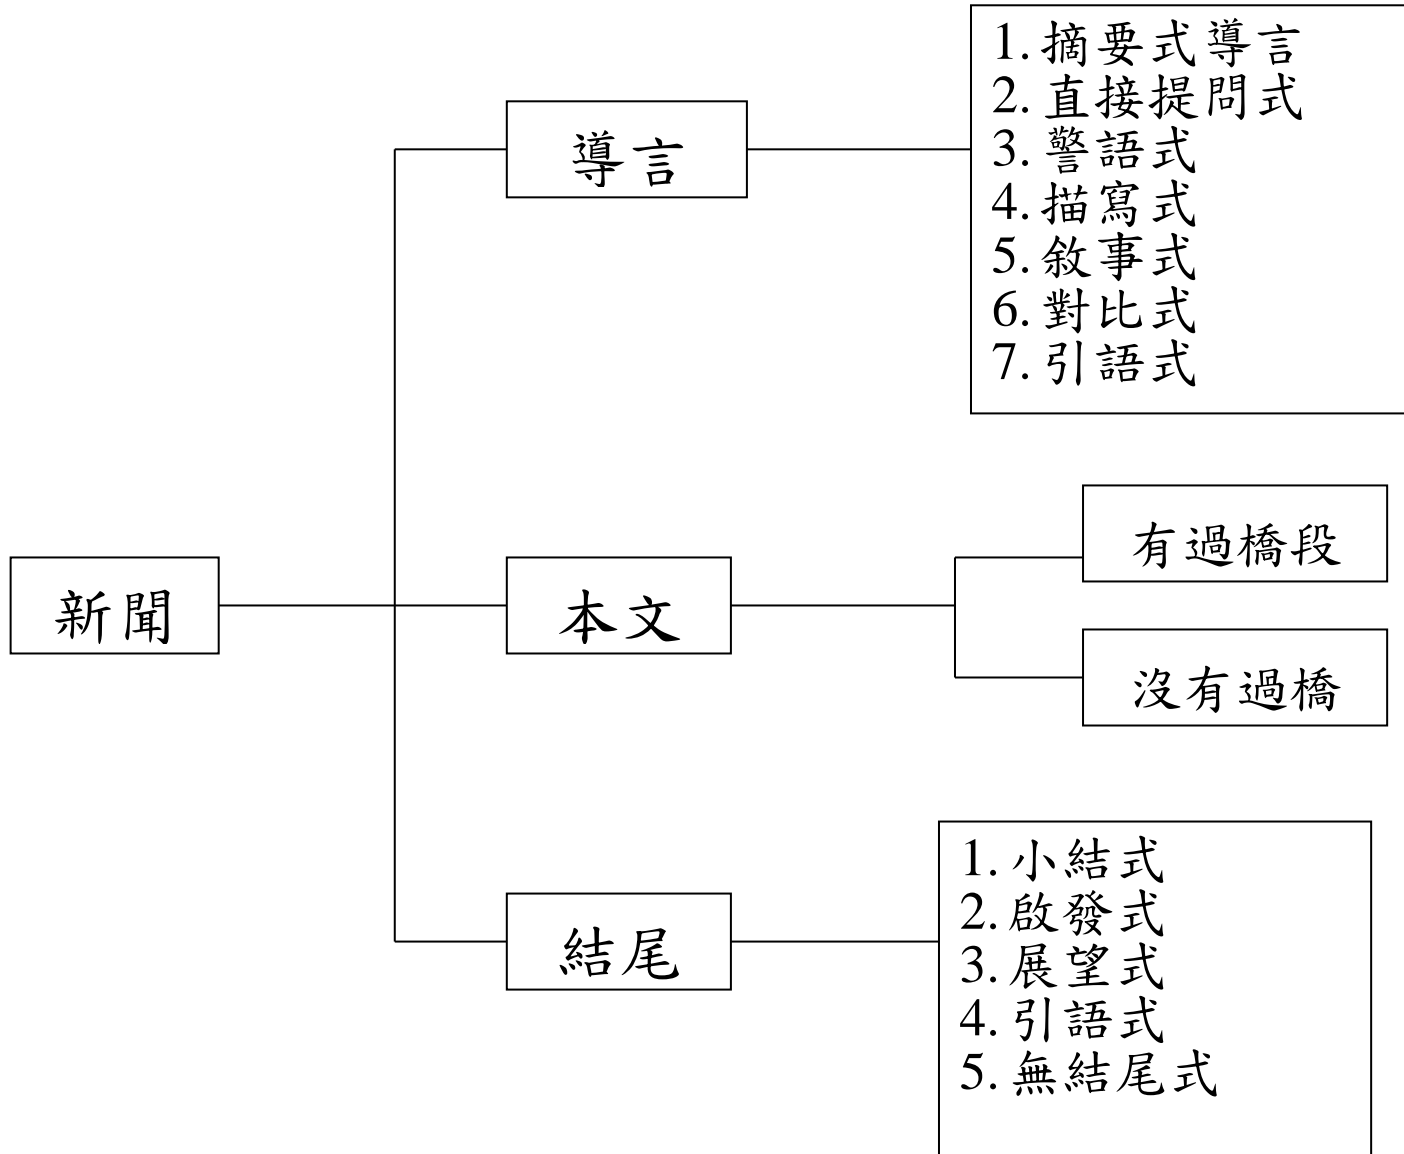

新聞 metadata 內容模式示意圖

新聞寫作結構圖

新聞寫作形式結構圖

新聞寫作形式

- 1.倒寶塔式 (converted pyramid)
- 2.記事式 (chronological)
- 3.多項式
- 4.鐘漏式 (hourglass style)
- 5.懸冗式 (suspended interest)

新聞寫作風格結構圖

單一新聞事件結構圖 (1)

單一新聞事件結構圖 (2)

單一新聞事件結構圖 (3)

* reference

新聞內容結構圖

The Structure of News Content