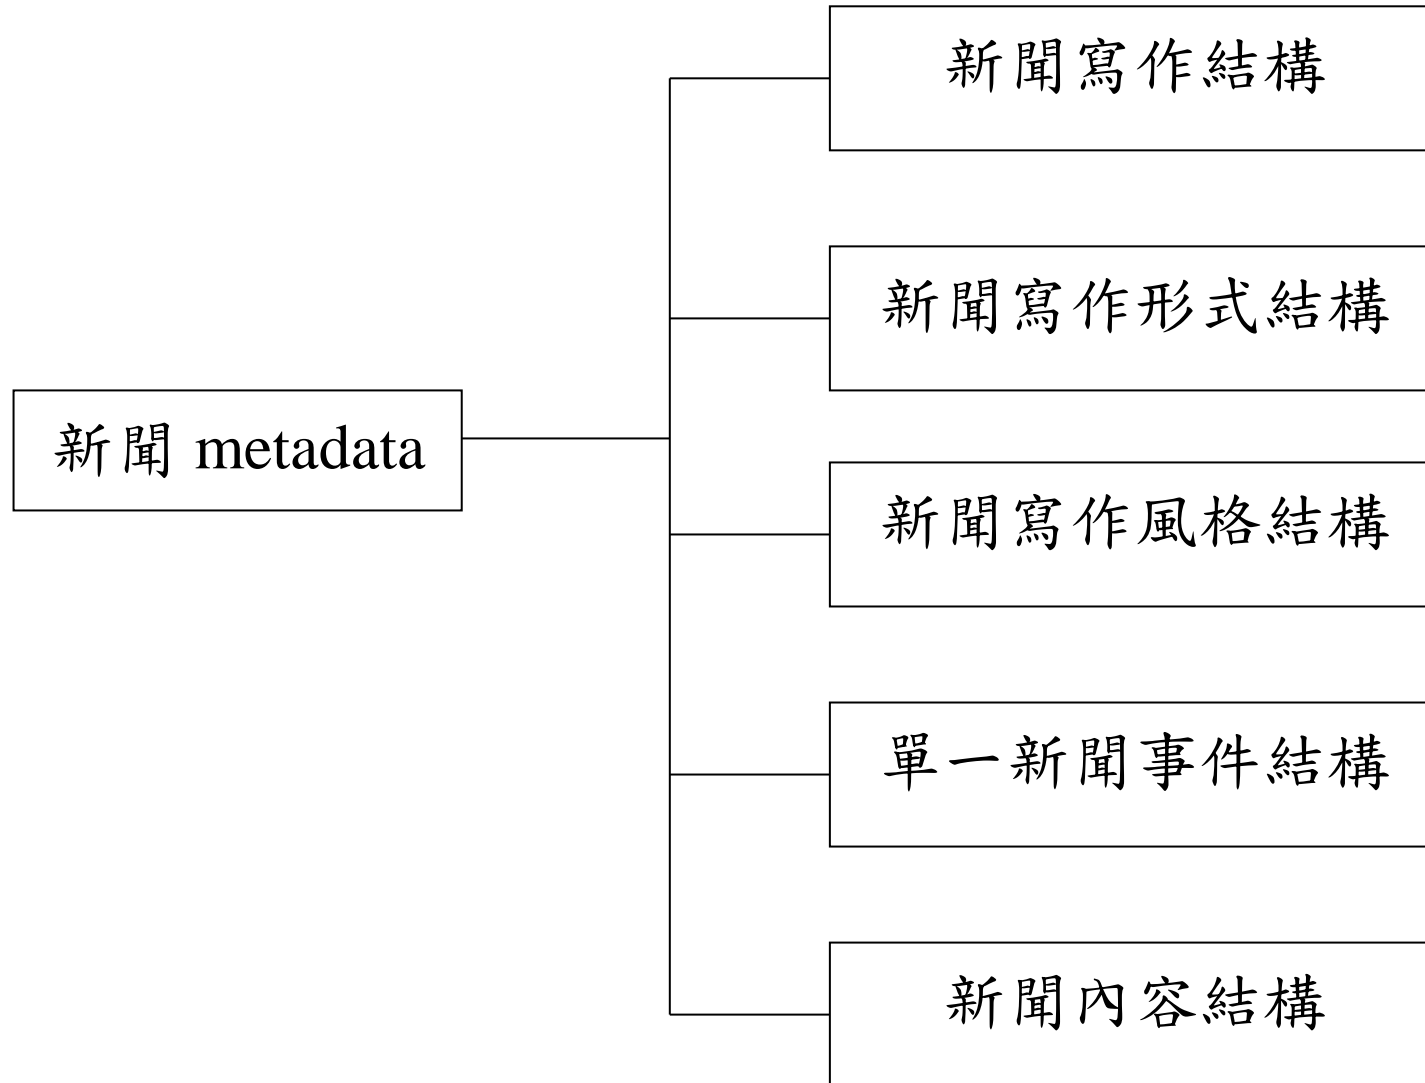

新聞 metadata 內容模式示意圖

新聞寫作結構圖

新聞寫作形式結構圖

新聞寫作形式

- 1.倒寶塔式 (converted pyramid)
- 2.記事式 (chronological)
- 3.多項式
- 4.鐘漏式 (hourglass style)
- 5.懸冗式 (suspended interest)

新聞寫作風格結構圖

單一新聞事件結構圖 (1)

單一新聞事件結構圖 (2)

單一新聞事件結構圖 (3)

* reference

新聞內容結構圖

The Structure of News Content