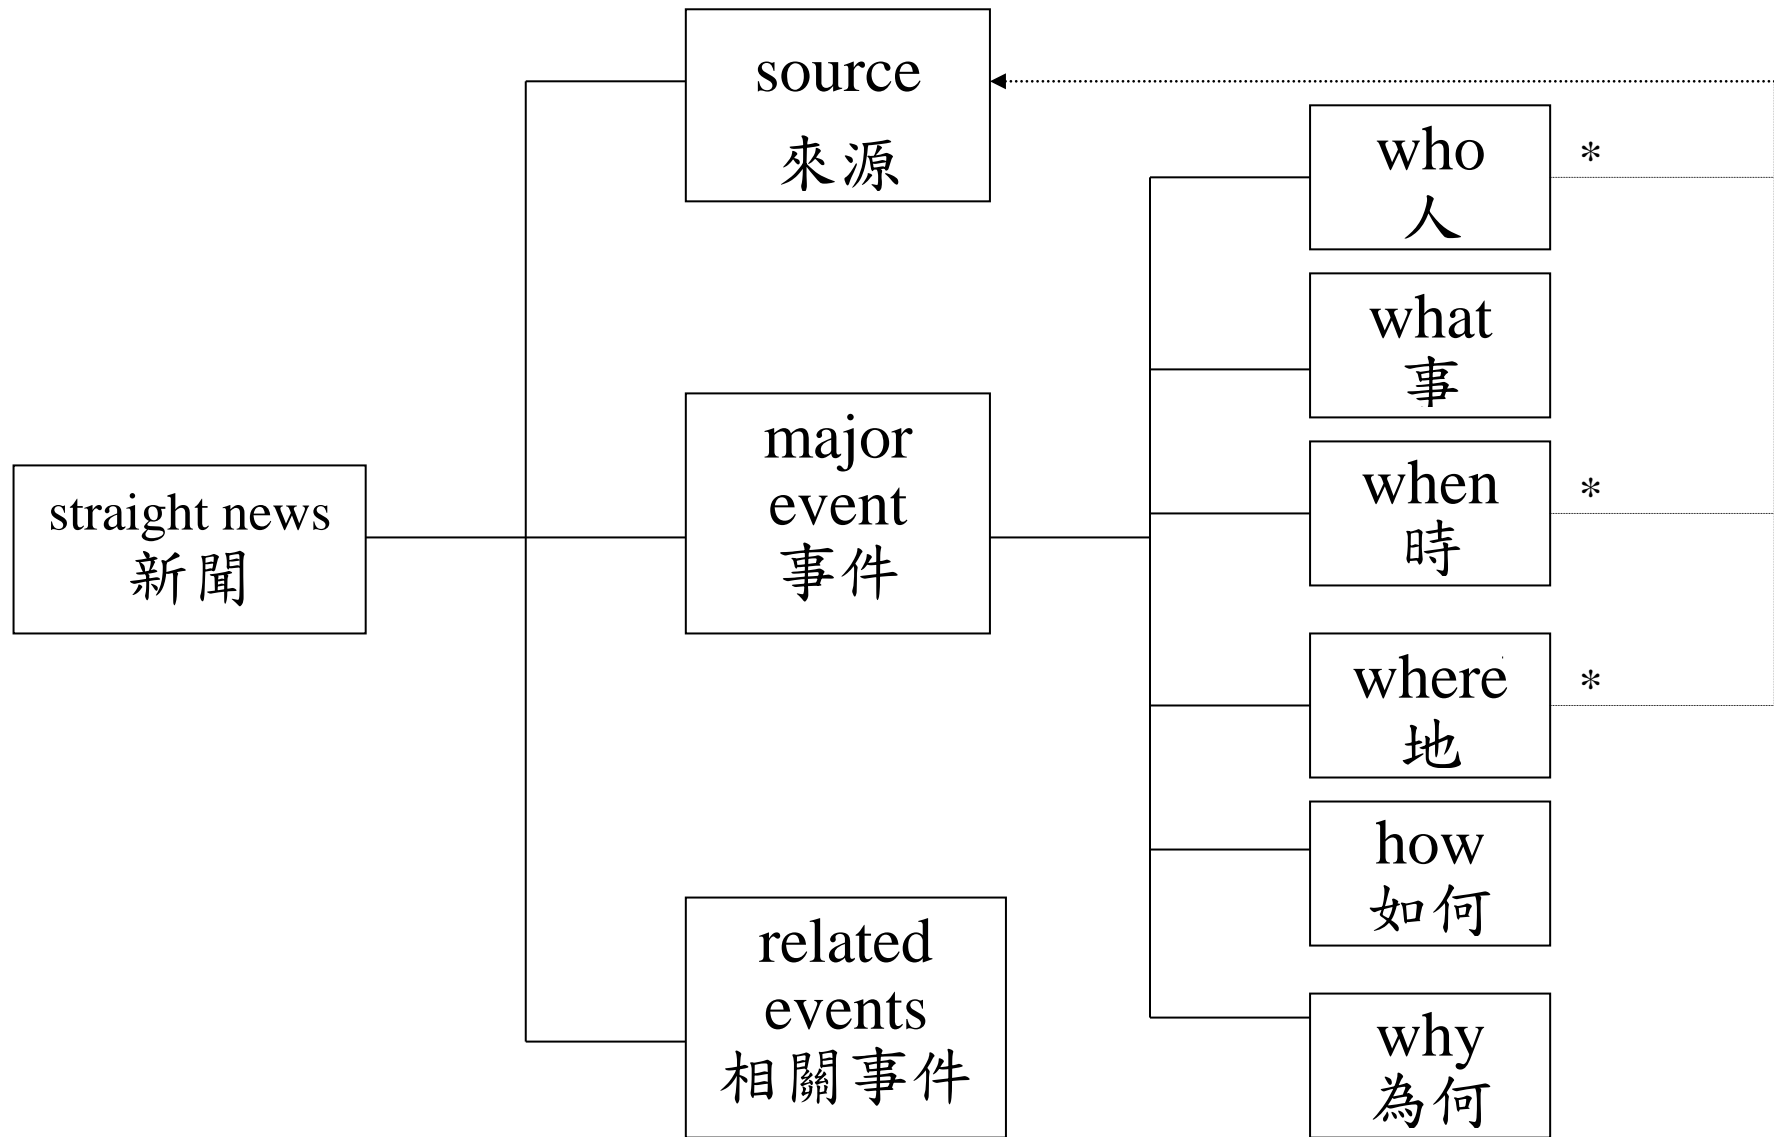

新聞 metadata 內容模式示意圖

新聞寫作結構圖

新聞寫作形式結構圖

新聞寫作形式

- 1.倒寶塔式 (converted pyramid)
- 2.記事式 (chronological)
- 3.多項式
- 4.鐘漏式 (hourglass style)
- 5.懸冗式 (suspended interest)

新聞寫作風格結構圖

單一新聞事件結構圖 (1)

單一新聞事件結構圖 (2)

單一新聞事件結構圖 (3)

* reference

新聞內容結構圖

The Structure of News Content